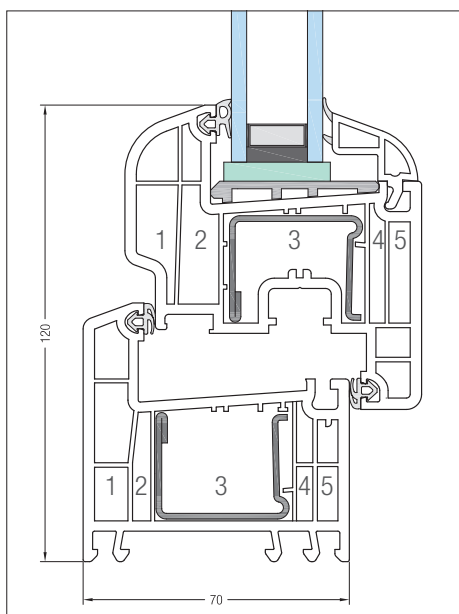

- idealne rozwiązanie do domów niskoenergetycznych oraz przy termomodernizacji budynków
- profile pięciokomorowe
- zastosowanie do okien i drzwi balkonowych
- niezwykle gładka powierzchnia zewnętrzna profili dzięki technologii REHAU HDF – High Definition Finishing
- w ofercie klasyczne skrzydła niezlicowane oraz skrzydła zaokrąglone i półzlicowane
- klasyczne ościeżnice ukośne oraz nowoczesna ościeżnica zaokrąglona
- bogata paleta kolorów
- mocowanie części nośnych okuć przez trzy ścianki z PVC lub dodatkowo we wzmacnienie stalowe
- optymalne właściwości statyczne dzięki zastosowaniu wzmocnień o dużych przekrojach
- łatwiejsze czyszczenie okien dzięki ukośnemu i gładkiemu wrębowi szyby w ościeżnicy

Brillant-Design plus

współczynnik przenikania ciepła U_f	1,2 W/m²K

- wzmocnienie z przekładką termiczną to kolejny plus dla uzyskania zwiększonej termoizolacyjności