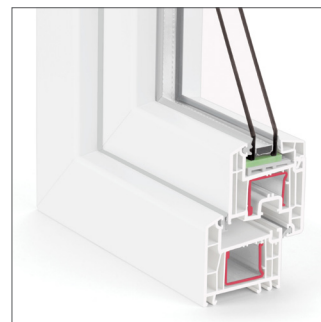

BRILLANT-DESIGN

| | |
|---|---|
| tworzywo | RAU-PVC, receptura bez zawartości kadmu i ołowiu |
| grubość ścianek | CEN A wg PN-EN 12608 wzgl. RAL-A |
| uszczelki | system z uszczelkami odbojowymi |
| głębokość profili | 70 i 80 mm |
| ilość komór | 5 |
| ilość komór w skrzydle drzwi zewnętrznych | 4 |
| współczynnik przenikania ciepła U_f | do 1,3 W/m ² K (drzwi zewnętrzne U_f do 1,6 W/m ² K) |
| izolacyjność akustyczna | R_w (C ; C_{tr}) do 45 (0; -2) dB w zależności od zastosowanej szyby zespolonej |
| odporność na włamanie | do klasy RC3 |
| wodoszczelność | klasa 9 A wg PN-EN 12208 (drzwi zewnętrzne klasa 5 A) |
| przepuszczalność powietrza | klasa 4 wg PN-EN 12207 (drzwi zewnętrzne klasa 3) |
| wykończenie powierzchni | okleinowanie foliami dekoracyjnymi drewnopodobnymi oraz w kolorystyce zbliżonej do RAL, lakierowanie w kolorach z palety RAL, lakierowane nakładki aluminiowe |

- idealne rozwiązanie do domów niskoenergetycznych oraz przy termomodernizacji budynków
- profile pięciokomorowe
- zastosowanie do okien i drzwi balkonowych
- niezwykle gładka powierzchnia zewnętrzna profili dzięki technologii REHAU HDF – High Definition Finishing
- w ofercie klasyczne skrzydła niezlicowane oraz skrzydła zaokrąglone i półzlicowane
- klasyczne ościeżnice ukośne oraz nowoczesna ościeżnica zaokrąglona
- bogata paleta kolorów
- mocowanie części nośnych okuć przez trzy ścianki z PVC lub dodatkowo we wzmacnienie stalowe
- optymalne właściwości statyczne dzięki zastosowaniu wzmocnień o dużych przekrojach
- łatwiejsze czyszczenie okien dzięki ukośnemu i gładkiemu wrębowi szyby w ościeżnicy

- wzmocnienie z przekładką termiczną to kolejny plus dla uzyskania zwiększonej termoizolacyjności

klasyczne skrzydło niezlicowane

skrzydło półzlicowane

ościeżnica i skrzydło zaokrąglone

Znak Jakości REHAU