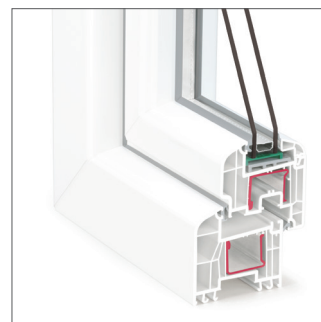

BRILLANT-DESIGN

| | |
|---|---|
| tworzywo | RAU-PVC, receptura bez zawartości kadmu i ołowiu |
| grubość ścianek | CEN A wg PN-EN 12608 wzgl. RAL-A |
| uszczelki | system z uszczelkami odbojowymi |
| głębokość profili | 70 i 80 mm |
| ilość komór | 5 |
| ilość komór w skrzydle drzwi zewnętrznych | 4 |
| współczynnik przenikania ciepła U_f | do 1,3 W/m ² K (drzwi zewnętrzne U_f do 1,6 W/m ² K) |
| izolacyjność akustyczna | R_w (C ; C_{tr}) do 45 (0; -2) dB w zależności od zastosowanej szyby zespolonej |
| odporność na włamanie | do klasy RC3 |
| wodoszczelność | klasa 9 A wg PN-EN 12208 (drzwi zewnętrzne klasa 5 A) |
| przepuszczalność powietrza | klasa 4 wg PN-EN 12207 (drzwi zewnętrzne klasa 3) |
| wykończenie powierzchni | okleinowanie foliami dekoracyjnymi drewnopodobnymi oraz w kolorystyce zbliżonej do RAL, lakierowanie w kolorach z palety RAL, lakierowane nakładki aluminiowe |

- idealne rozwiązanie do domów niskoenergetycznych oraz przy termomodernizacji budynków
- profile pięciokomorowe
- zastosowanie do okien i drzwi balkonowych
- niezwykle gładka powierzchnia zewnętrzna profili dzięki technologii REHAU HDF – High Definition Finishing
- w ofercie klasyczne skrzydła niezlicowane oraz skrzydła zaokrąglone i półzlicowane
- klasyczne ościeżnice ukośne oraz nowoczesna ościeżnica zaokrąglona
- bogata paleta kolorów
- mocowanie części nośnych okuć przez trzy ścianki z PVC lub dodatkowo we wzmacnienie stalowe
- optymalne właściwości statyczne dzięki zastosowaniu wzmocnień o dużych przekrojach
- łatwiejsze czyszczenie okien dzięki ukośnemu i gładkiemu wrębowi szyby w ościeżnicy

- wzmocnienie z przekładką termiczną to kolejny plus dla uzyskania zwiększonej termoizolacyjności

klasyczne skrzydło niezlicowane

skrzydło półzlicowane

ościeżnica i skrzydło zaokrąglone

Znak Jakości REHAU