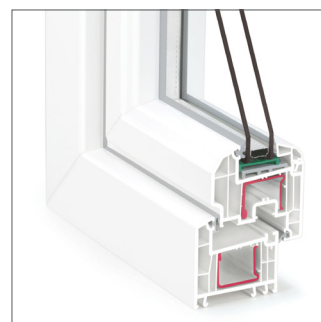

BRILLANT-DESIGN

| | |
|---|---|
| tworzywo | RAU-PVC, receptura bez zawartości kadmu i ołowiu |
| grubość ścianek | CEN A wg PN-EN 12608 wzgl. RAL-A |
| uszczelki | system z uszczelkami odbojowymi |
| głębokość profili | 70 i 80 mm |
| ilość komór | 5 |
| ilość komór w skrzydle drzwi zewnętrznych | 4 |
| współczynnik przenikania ciepła U_f | do 1,3 W/m ² K (drzwi zewnętrzne U_f do 1,6 W/m ² K) |
| izolacyjność akustyczna | R_w (C ; C_{tr}) do 45 (0; -2) dB w zależności od zastosowanej szyby zespolonej |
| odporność na włamanie | do klasy RC3 |
| wodoszczelność | klasa 9 A wg PN-EN 12208 (drzwi zewnętrzne klasa 5 A) |
| przepuszczalność powietrza | klasa 4 wg PN-EN 12207 (drzwi zewnętrzne klasa 3) |
| wykończenie powierzchni | okleinowanie foliami dekoracyjnymi drewnopodobnymi oraz w kolorystyce zbliżonej do RAL, lakierowanie w kolorach z palety RAL, lakierowane nakładki aluminiowe |

- idealne rozwiązanie do domów niskoenergetycznych oraz przy termomodernizacji budynków
- profile pięciokomorowe
- zastosowanie do okien i drzwi balkonowych
- niezwykle gładka powierzchnia zewnętrzna profili dzięki technologii REHAU HDF – High Definition Finishing
- w ofercie klasyczne skrzydła niezlicowane oraz skrzydła zaokrąglone i półzlicowane
- klasyczne ościeżnice ukośne oraz nowoczesna ościeżnica zaokrąglona
- bogata paleta kolorów
- mocowanie części nośnych okuć przez trzy ścianki z PVC lub dodatkowo we wzmacnienie stalowe
- optymalne właściwości statyczne dzięki zastosowaniu wzmocnień o dużych przekrojach
- łatwiejsze czyszczenie okien dzięki ukośnemu i gładkiemu wrębowi szyby w ościeżnicy

- wzmocnienie z przekładką termiczną to kolejny plus dla uzyskania zwiększonej termoizolacyjności

klasyczne skrzydło niezlicowane

skrzydło półzlicowane

ościeżnica i skrzydło zaokrąglone

Znak Jakości REHAU