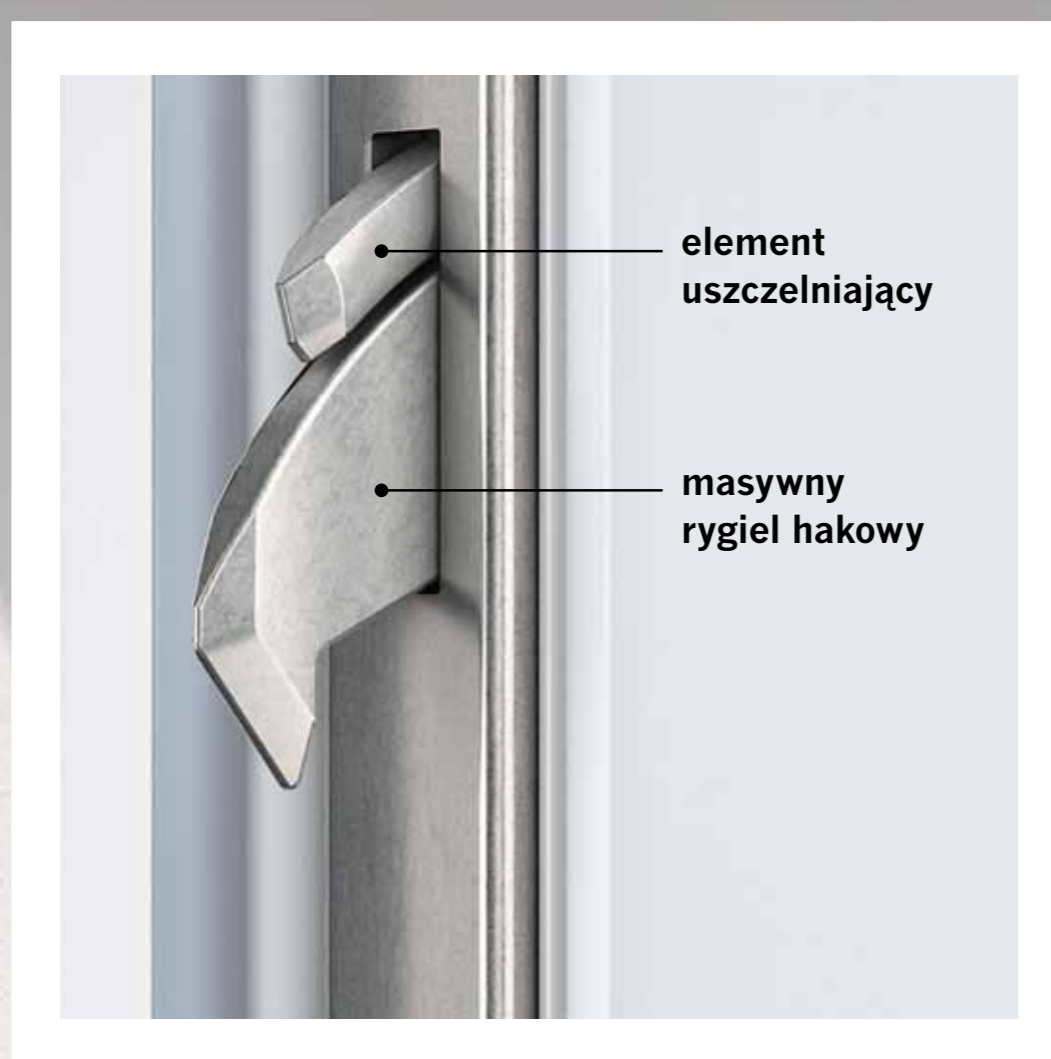

Bezpieczeństwo, szczelność, wygoda czyli wszystko, czego możesz chcieć od zamka

autoLock AV3/blueMatic EAV3

Nowy zamek z automatycznym ryglowaniem

- + Bezpieczne ryglowanie w momencie domknięcia drzwi
- + Nowy podwójny rygiel dla większej szczelności i bezpieczeństwa
- + Innowacyjna funkcja przełączania w tryb dzienny
- + Ochrona drzwi przed uszkodzeniem
- + Wariant elektryczny z możliwością otwierania pilotem, smartfonem, czytnikiem linii papilarnych itp.